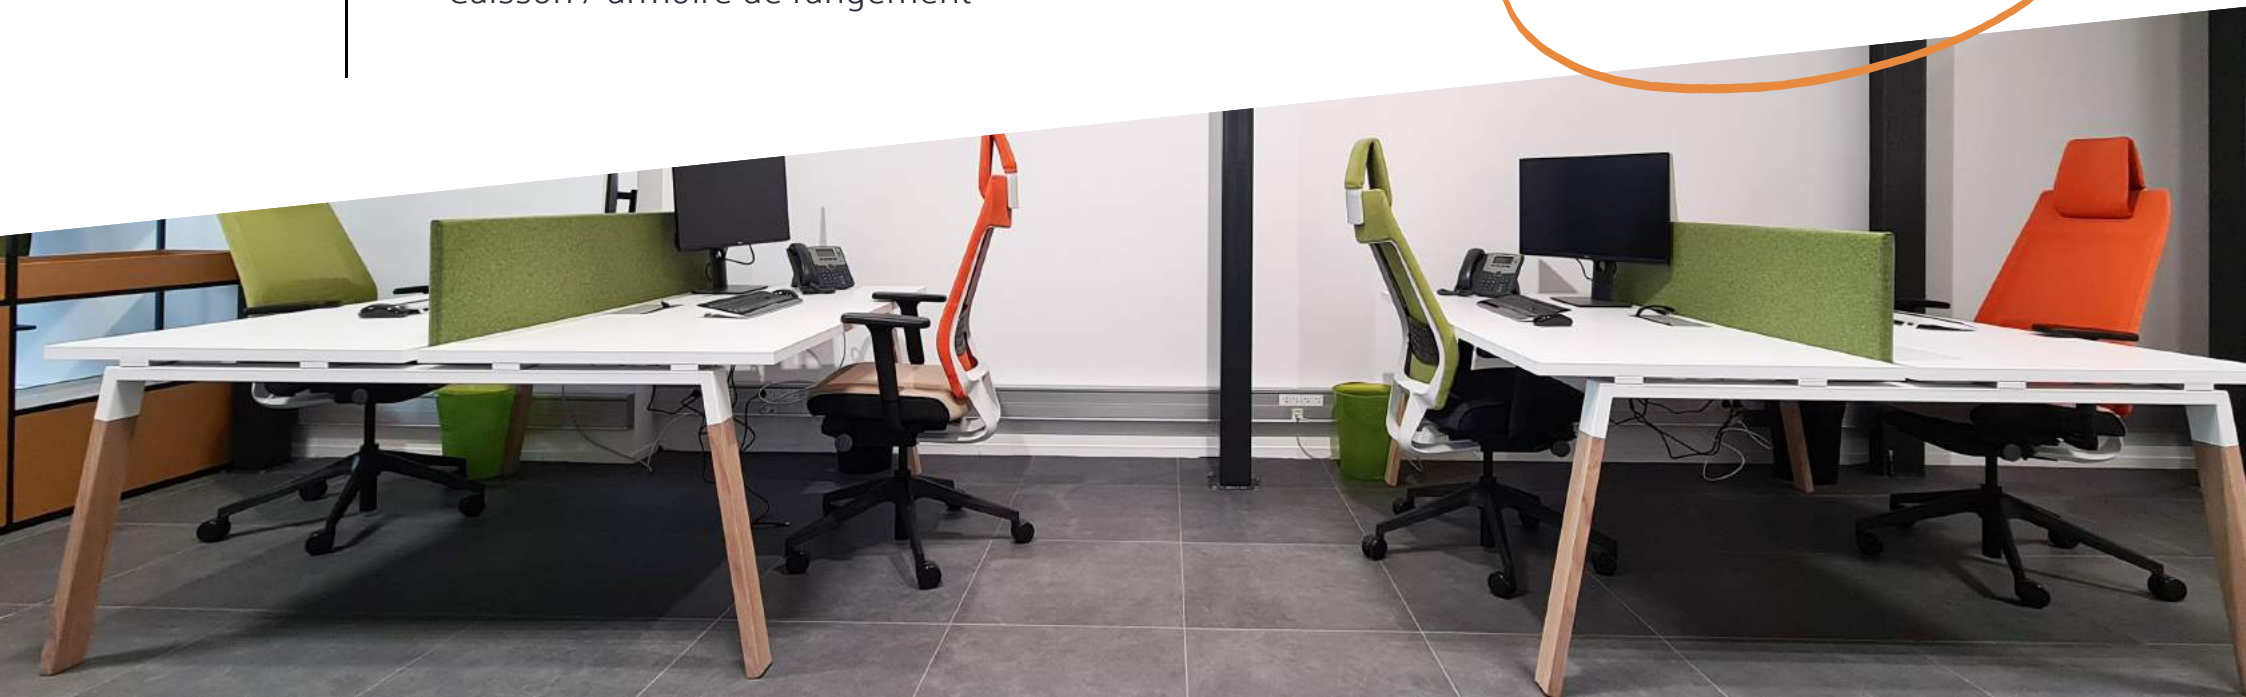

BUREAU FLEX

Bureau fixe individuel en open space
Écran 24 pouces
Clavier et souris bluetooth, téléphone
Réseau Internet la Fibre
Fauteuil ergonomique
Caisson / armoire de rangement

**Votre espace de travail
personnalisé dans un espace
partagé**

CUBO SOLO

Bureau individuel avec cloison phonique
Écran 24 pouces
Clavier et souris bluetooth, téléphone
Réseau Internet la Fibre
Tiroir et petite étagère pour vos effets personnels

**Une véritable bulle de
concentration pour
votre travail quotidien**

CUBO MEETING

Espace de travail pour 4 personnes

Cloison phonique de séparation

Réseau Internet la Fibre

Écran 24 pouces

Clavier + souris bluetooth, téléphone

Possibilité d'adapter l'espace en table basse ou table haute

Poufs et assises confortables

**Favorisez le partage
d'idées & la créativité à
l'abri du bruit ambiant**

CABINE PHONIQUE

Cabine phonique de 4 personnes
Dimensions extérieures L200 x l150 x H220 cm
Éclairage 2 spots leds
Écran 24 pouces, clavier + souris bluetooth
Réseau Internet la Fibre
Intérieur cocooning, coloris jaune moutarde