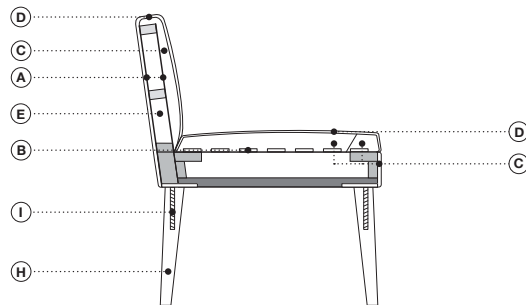

Serie 50 W_D

- Legno massiccio di abete
- Legno massiccio di faggio
- Multistrato di faggio
- **A.** Pannello di masonite
- **B.** Cinghie elastiche ad alta densità
- **C.** Poliuretano espanso ignifugo indeformabile a quote differenziate
- **D.** Fibra di poliestere
- **E.** Rivestimento
- **F.** MDF rivestito in pvc
- **G.** Acciaio

- Solid fir
- Solid beech
- Multilayered beech
- **A.** Masonite panels
- **B.** High density elastic straps
- **C.** Flame-retardant undeformable polyurethane foam of different densities
- **D.** Polyester fibers
- **E.** Upholstery
- **F.** MDF upholstered in pvc
- **G.** Steel
- **H.** Ash wood
- **I.** Steel screw

- Bois de sapin massif
- Bois de hêtre massif
- Multiplis de hêtre
- **A.** Panneau de particules
- **B.** Sangles élastiques
- **C.** Mousse polyuréthane expansé ignifuge indéformable à épaisseurs différenciées
- **D.** Fibre de polyester
- **E.** Revêtement
- **F.** MDF recouvert de pvc
- **G.** Acier
- **H.** Frêne massif
- **I.** Vis en acier

- Massivholz aus Tanne
- Massivholz aus Buche
- Buchenschichtholz
- **A.** Holzfaserplatte
- **B.** Elastischen Gurtbändern
- **C.** Feuerfester formbeständige Polyurethanschaum in unterschiedlicher Dichte
- **D.** Polyester
- **E.** Bezug
- **F.** MDF mit pvc gepolstert
- **G.** Stahl
- **H.** Eschenholz
- **I.** Schraube aus Stahl