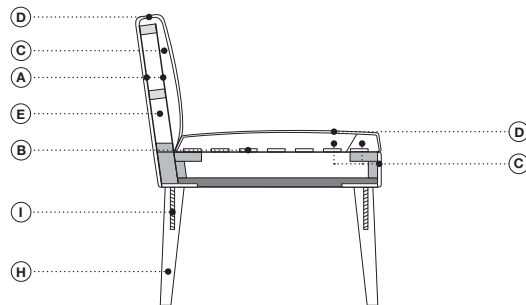

Serie 50 W_D

- Legno massiccio di abete
- Legno massiccio di faggio
- Multistrato di faggio
- **A.** Pannello di masonite
- **B.** Cinghie elastiche ad alta densità
- **C.** Poliuretano espanso ignifugo indeformabile a quote differenziate
- **D.** Fibra di poliestere
- **E.** Rivestimento
- **F.** MDF rivestito in pvc
- **G.** Acciaio

- Solid fir
- Solid beech
- Multilayered beech
- **A.** Masonite panels
- **B.** High density elastic straps
- **C.** Flame-retardant undeformable polyurethane foam of different densities
- **D.** Polyester fibers
- **E.** Upholstery
- **F.** MDF upholstered in pvc
- **G.** Steel
- **H.** Ash wood
- **I.** Steel screw

- Bois de sapin massif
- Bois de hêtre massif
- Multiplis de hêtre
- **A.** Panneau de particules
- **B.** Sangles élastiques
- **C.** Mousse polyuréthane expansé ignifuge indéformable à épaisseurs différenciées
- **D.** Fibre de polyester
- **E.** Revêtement
- **F.** MDF recouvert de pvc
- **G.** Acier
- **H.** Frêne massif
- **I.** Vis en acier

- Massivholz aus Tanne
- Massivholz aus Buche
- Buchenschichtholz
- **A.** Holzfaserplatte
- **B.** Elastischen Gurtbändern
- **C.** Feuerfester formbeständige Polyurethanschaum in unterschiedlicher Dichte
- **D.** Polyester
- **E.** Bezug
- **F.** MDF mit pvc gepolstert
- **G.** Stahl
- **H.** Eschenholz
- **I.** Schraube aus Stahl