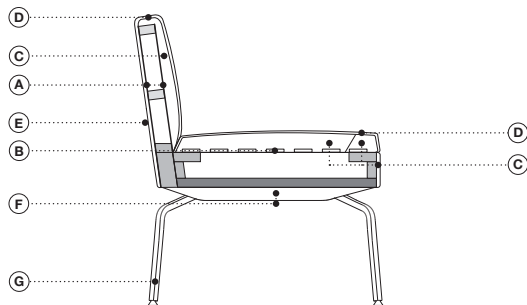

Serie 50_D

- Legno massiccio di abete
- Legno massiccio di faggio
- Multistrato di faggio
- **A.** Pannello di masonite
- **B.** Cinghie elastiche ad alta densità
- **C.** Poliuretano espanso ignifugo indeformabile a quote differenziate
- **D.** Fibra di poliestere
- **E.** Rivestimento
- **F.** MDF rivestito in pvc
- **G.** Acciaio

- Solid fir
- Solid beech
- Multilayered beech
- **A.** Masonite panels
- **B.** High density elastic straps
- **C.** Flame-retardant undeformable polyurethane foam of different densities
- **D.** Polyester fibers
- **E.** Upholstery
- **F.** MDF upholstered in pvc
- **G.** Steel
- **H.** Ash wood
- **I.** Steel screw

- Bois de sapin massif
- Bois de hêtre massif
- Multiplis de hêtre
- **A.** Panneau de particules
- **B.** Sangles élastiques
- **C.** Mousse polyuréthane expansé ignifuge indéformable à épaisseurs différenciées
- **D.** Fibre de polyester
- **E.** Revêtement
- **F.** MDF recouvert de pvc
- **G.** Acier
- **H.** Frêne massif
- **I.** Vis en acier

- Massivholz aus Tanne
- Massivholz aus Buche
- Buchenschichtholz
- **A.** Holzfaserplatte
- **B.** Elastischen Gurtbändern
- **C.** Feuerfester formbeständige Polyurethanschaum in unterschiedlicher Dichte
- **D.** Polyester
- **E.** Bezug
- **F.** MDF mit pvc gepolstert
- **G.** Stahl
- **H.** Eschenholz
- **I.** Schraube aus Stahl